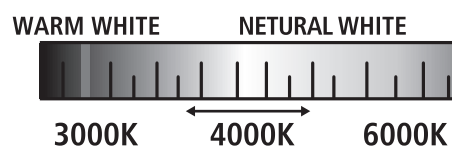

M
MODE

^
UP

☀
ON/OFF

v
DOWN

M
MODE

^ v
UP DOWN

93901

www.eglo.com